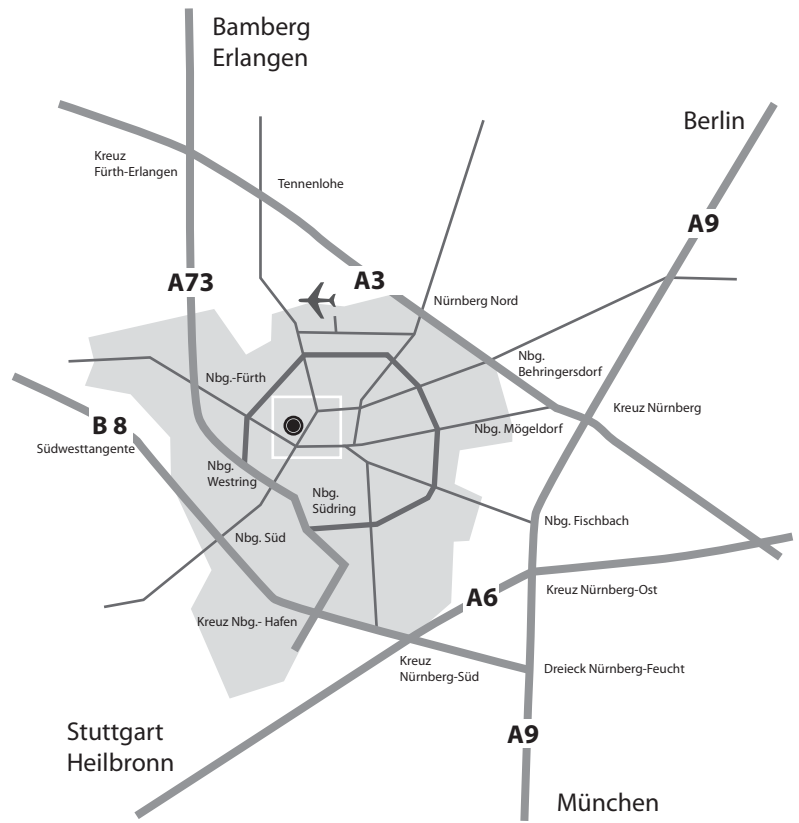

So erreichen Sie uns:

Mit dem Flugzeug:

Vom Flughafen Nürnberg erreichen Sie uns mit dem Taxi in ca. 20 Minuten oder ab Flughafen mit der U-Bahn U2 Richtung Röthenbach bis Nürnberg Hauptbahnhof. (ca. 20 min.).

Weitere Wegbeschreibung siehe „Mit der Bahn“.

Mit der Bahn:

Ab Hauptbahnhof Nürnberg fahren Sie mit der U-Bahn U1 in Richtung Fürth Harthöhe bis zur Haltestelle Gostenhof (ca. 6min).

Nehmen Sie den Ausgang Fürther Strasse und halten Sie sich rechts (Richtung Innenstadt).

Dann nach links in die Roonstrasse, rechts in die Bärenschanzstrasse, bis Sie auf die Bleichstrasse stossen. Halten Sie sich links und folgen Sie dem Strassenverlauf (Fussweg ca 700 m).

Mit dem Auto:

s.Karte links und unten.

Der Zugang zum Studio im Rückgebäude befindet sich zwischen Hausnummer 16 und 18.

Brandis Industrial Design
Bleichstr. 18a (Remise)
90429 Nürnberg
Germany

t +49.(0)911. 982 008 30
m +49.(0)172. 844 790 8
f +49.(0)911. 982 008 50

info@brandis-design.de
www.brandis-design.de