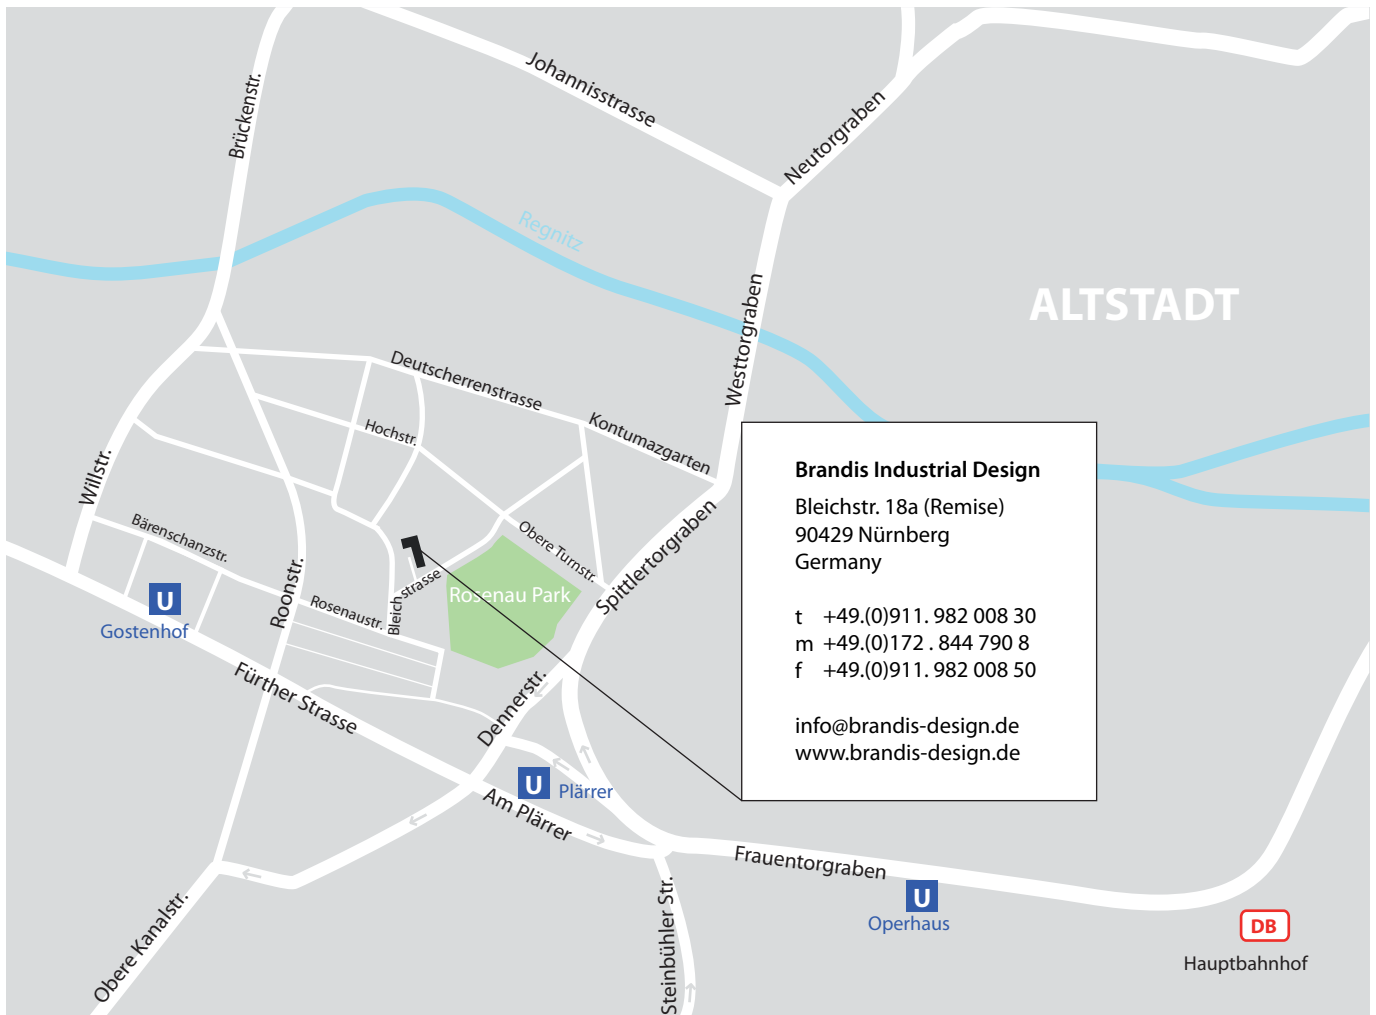

So erreichen Sie uns:

Mit dem Flugzeug:

Vom Flughafen Nürnberg erreichen Sie uns mit dem Taxi in ca. 20 Minuten oder ab Flughafen mit der U-Bahn U2 Richtung Röthenbach bis Nürnberg Hauptbahnhof. (ca. 20 min.).

Weitere Wegbeschreibung siehe „Mit der Bahn“.

Mit der Bahn:

Ab Hauptbahnhof Nürnberg fahren Sie mit der U-Bahn U1 in Richtung Fürth Harthöhe bis zur Haltestelle Gostenhof (ca. 6min).

Nehmen Sie den Ausgang Fürther Strasse und halten Sie sich rechts (Richtung Innenstadt).

Dann nach links in die Roonstrasse, rechts in die Bärenschanzstrasse, bis Sie auf die Bleichstrasse stossen. Halten Sie sich links und folgen Sie dem Strassenverlauf (Fussweg ca 700 m).

Mit dem Auto:

s.Karte links und unten.

Der Zugang zum Studio im Rückgebäude befindet sich zwischen Hausnummer 16 und 18.

Brandis Industrial Design
Bleichstr. 18a (Remise)
90429 Nürnberg
Germany

t +49.(0)911. 982 008 30
m +49.(0)172. 844 790 8
f +49.(0)911. 982 008 50

info@brandis-design.de
www.brandis-design.de